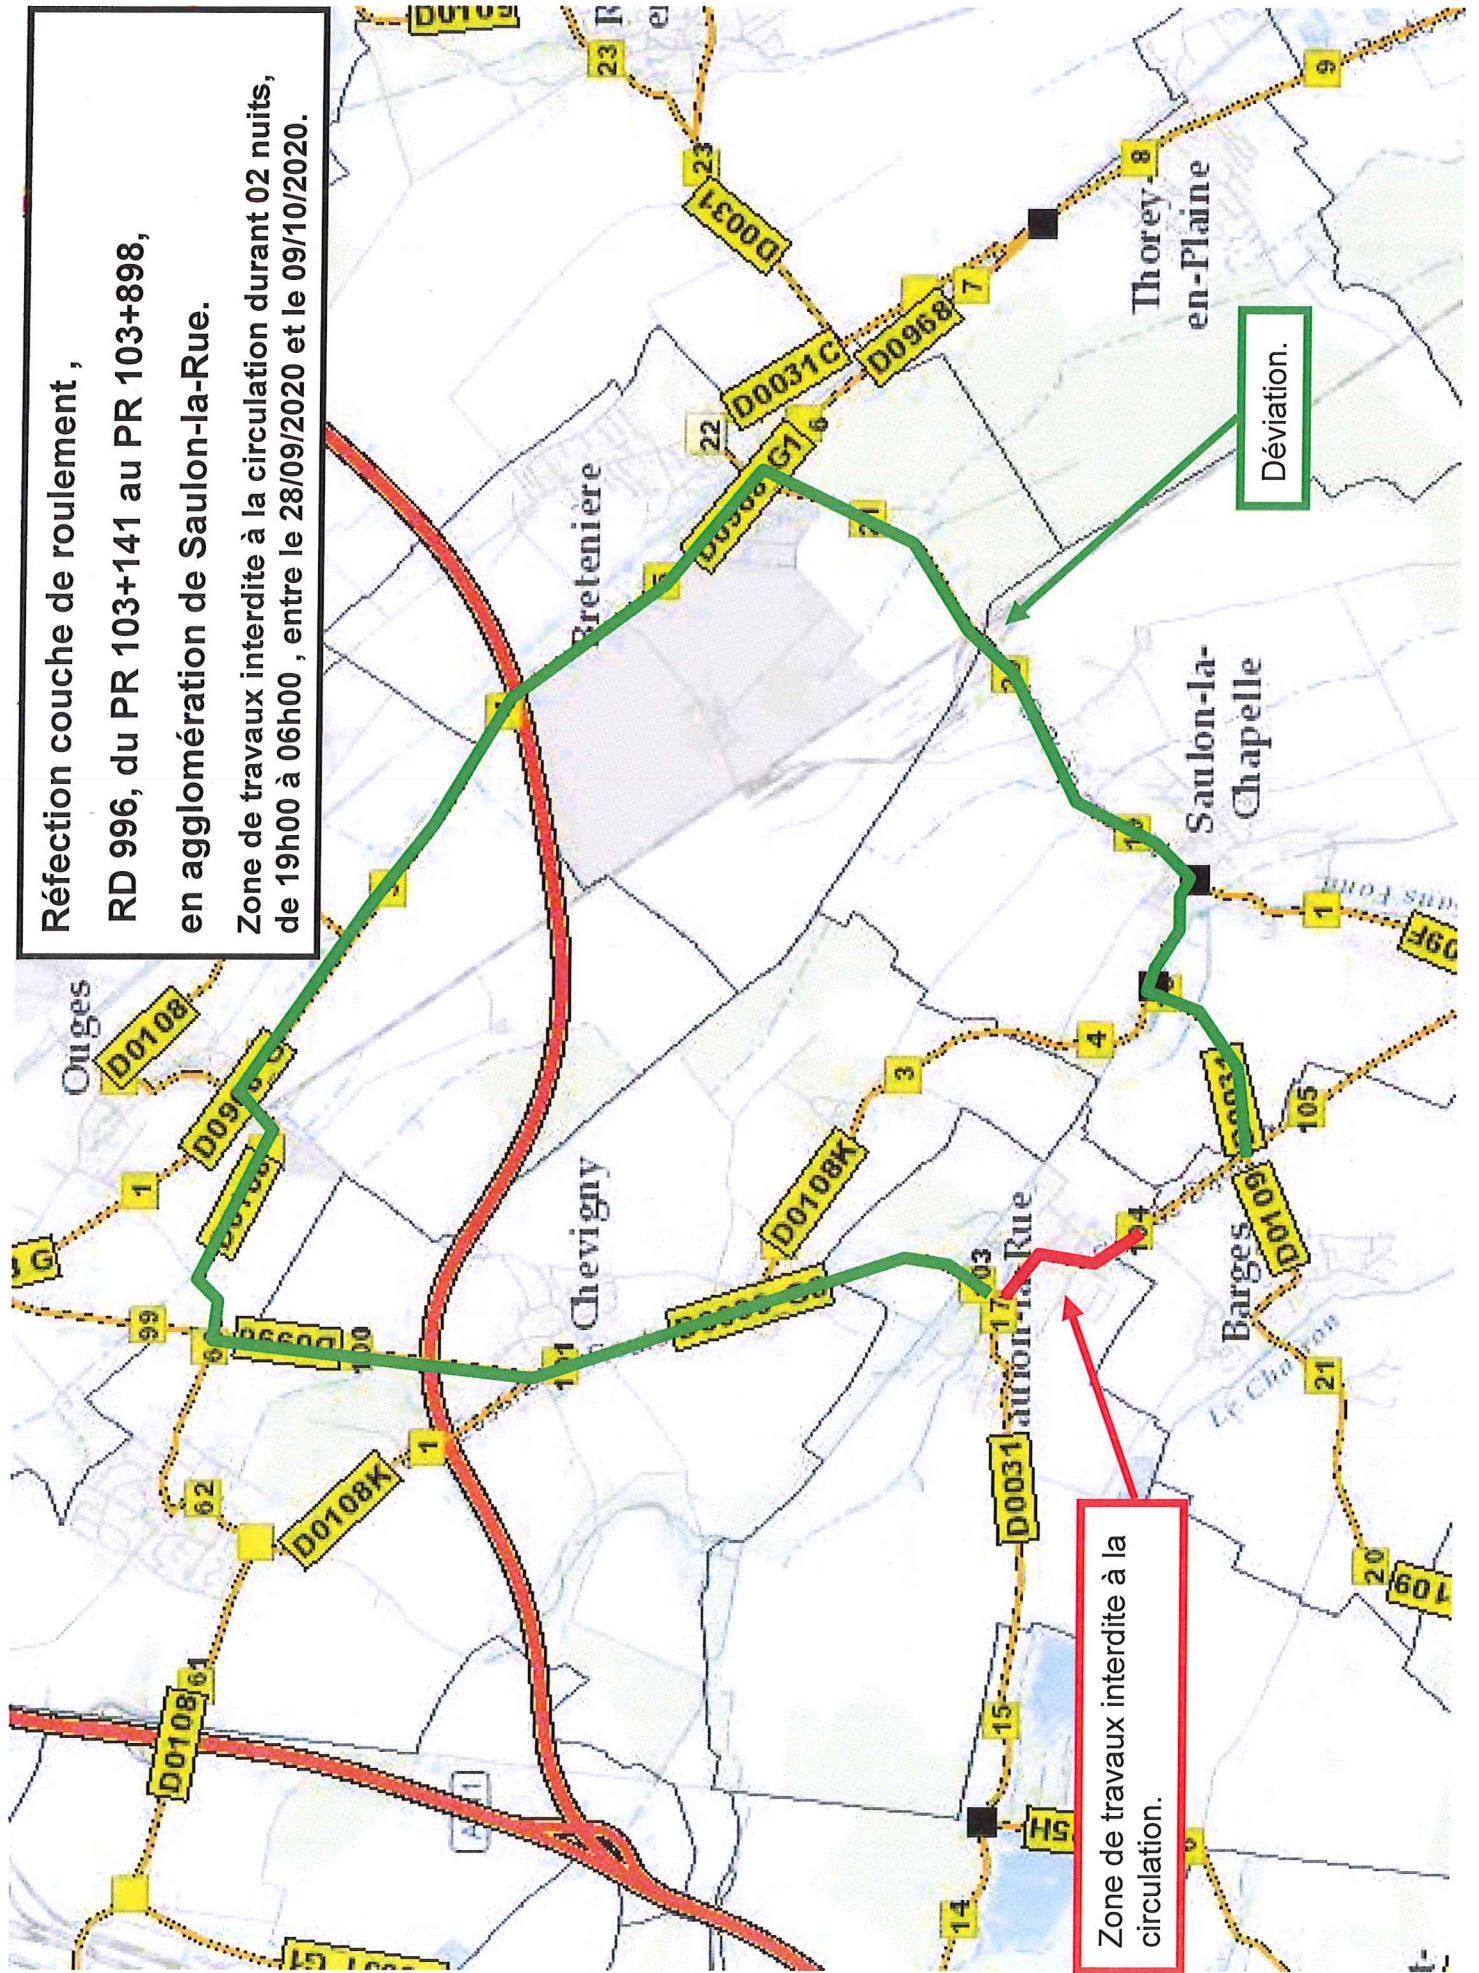

Réfection couche de roulement,
RD 996, du PR 103+141 au PR 103+898,
en agglomération de Saulon-la-Rue.

Zone de travaux interdite à la circulation durant 02 nuits,
de 19h00 à 06h00, entre le 28/09/2020 et le 09/10/2020.

Déviation.

Zone de travaux interdite à la circulation.